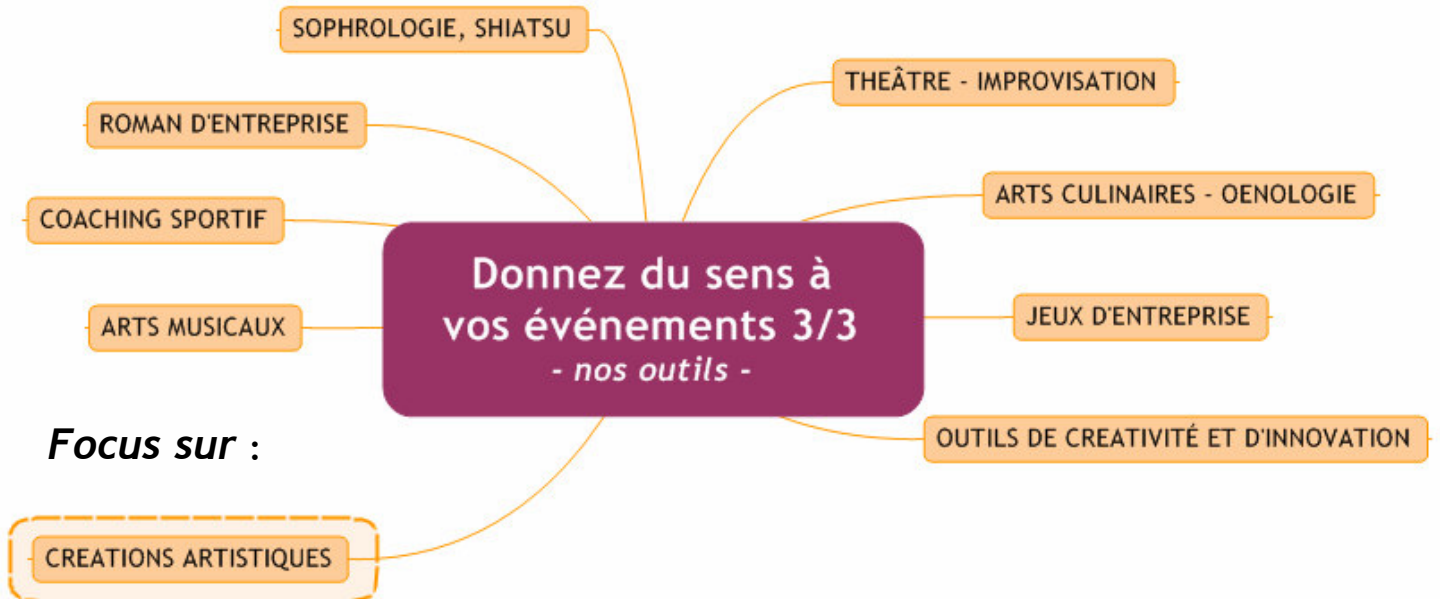

Une autre idée de...

Focus sur :

CREATIONS ARTISTIQUES

**Dynamiser vos équipes grâce à l'expression artistique**

**L'art au service de votre créativité**

Notre proposition ? Une expérience unique et des bénéfices immédiats au sein d'une approche ludique.

Grâce à cette approche, révélez la créativité de chacun et développez la notion de cohésion d'équipe au sein du groupe.

Cet atelier vous permettra de réaliser un travail précis sur les valeurs de votre entreprise et sur l'importance de la **qualité de la communication** dans une équipe.

**Les défis créatifs :**

L'idée ? Créer une œuvre collective tout en exprimant son identité propre autour de 2 ateliers :

- **L'atelier Toteam** : Autour d'un brainstorming, les participants font émerger des valeurs, symboles, images, que leur évoque **l'esprit d'entreprise**. Ils réalisent ensuite leur TOTEM avec l'aide d'un art coach, révélateur de cet esprit.

- **L'atelier Mandal'Art** : Chaque participant crée son propre carré de Mandala par rapport aux valeurs de groupe. Puis tous les Mandalas sont réunis dans une grande œuvre collective illustrant la force de l'équipe grâce à **la richesse des talents individuels**.